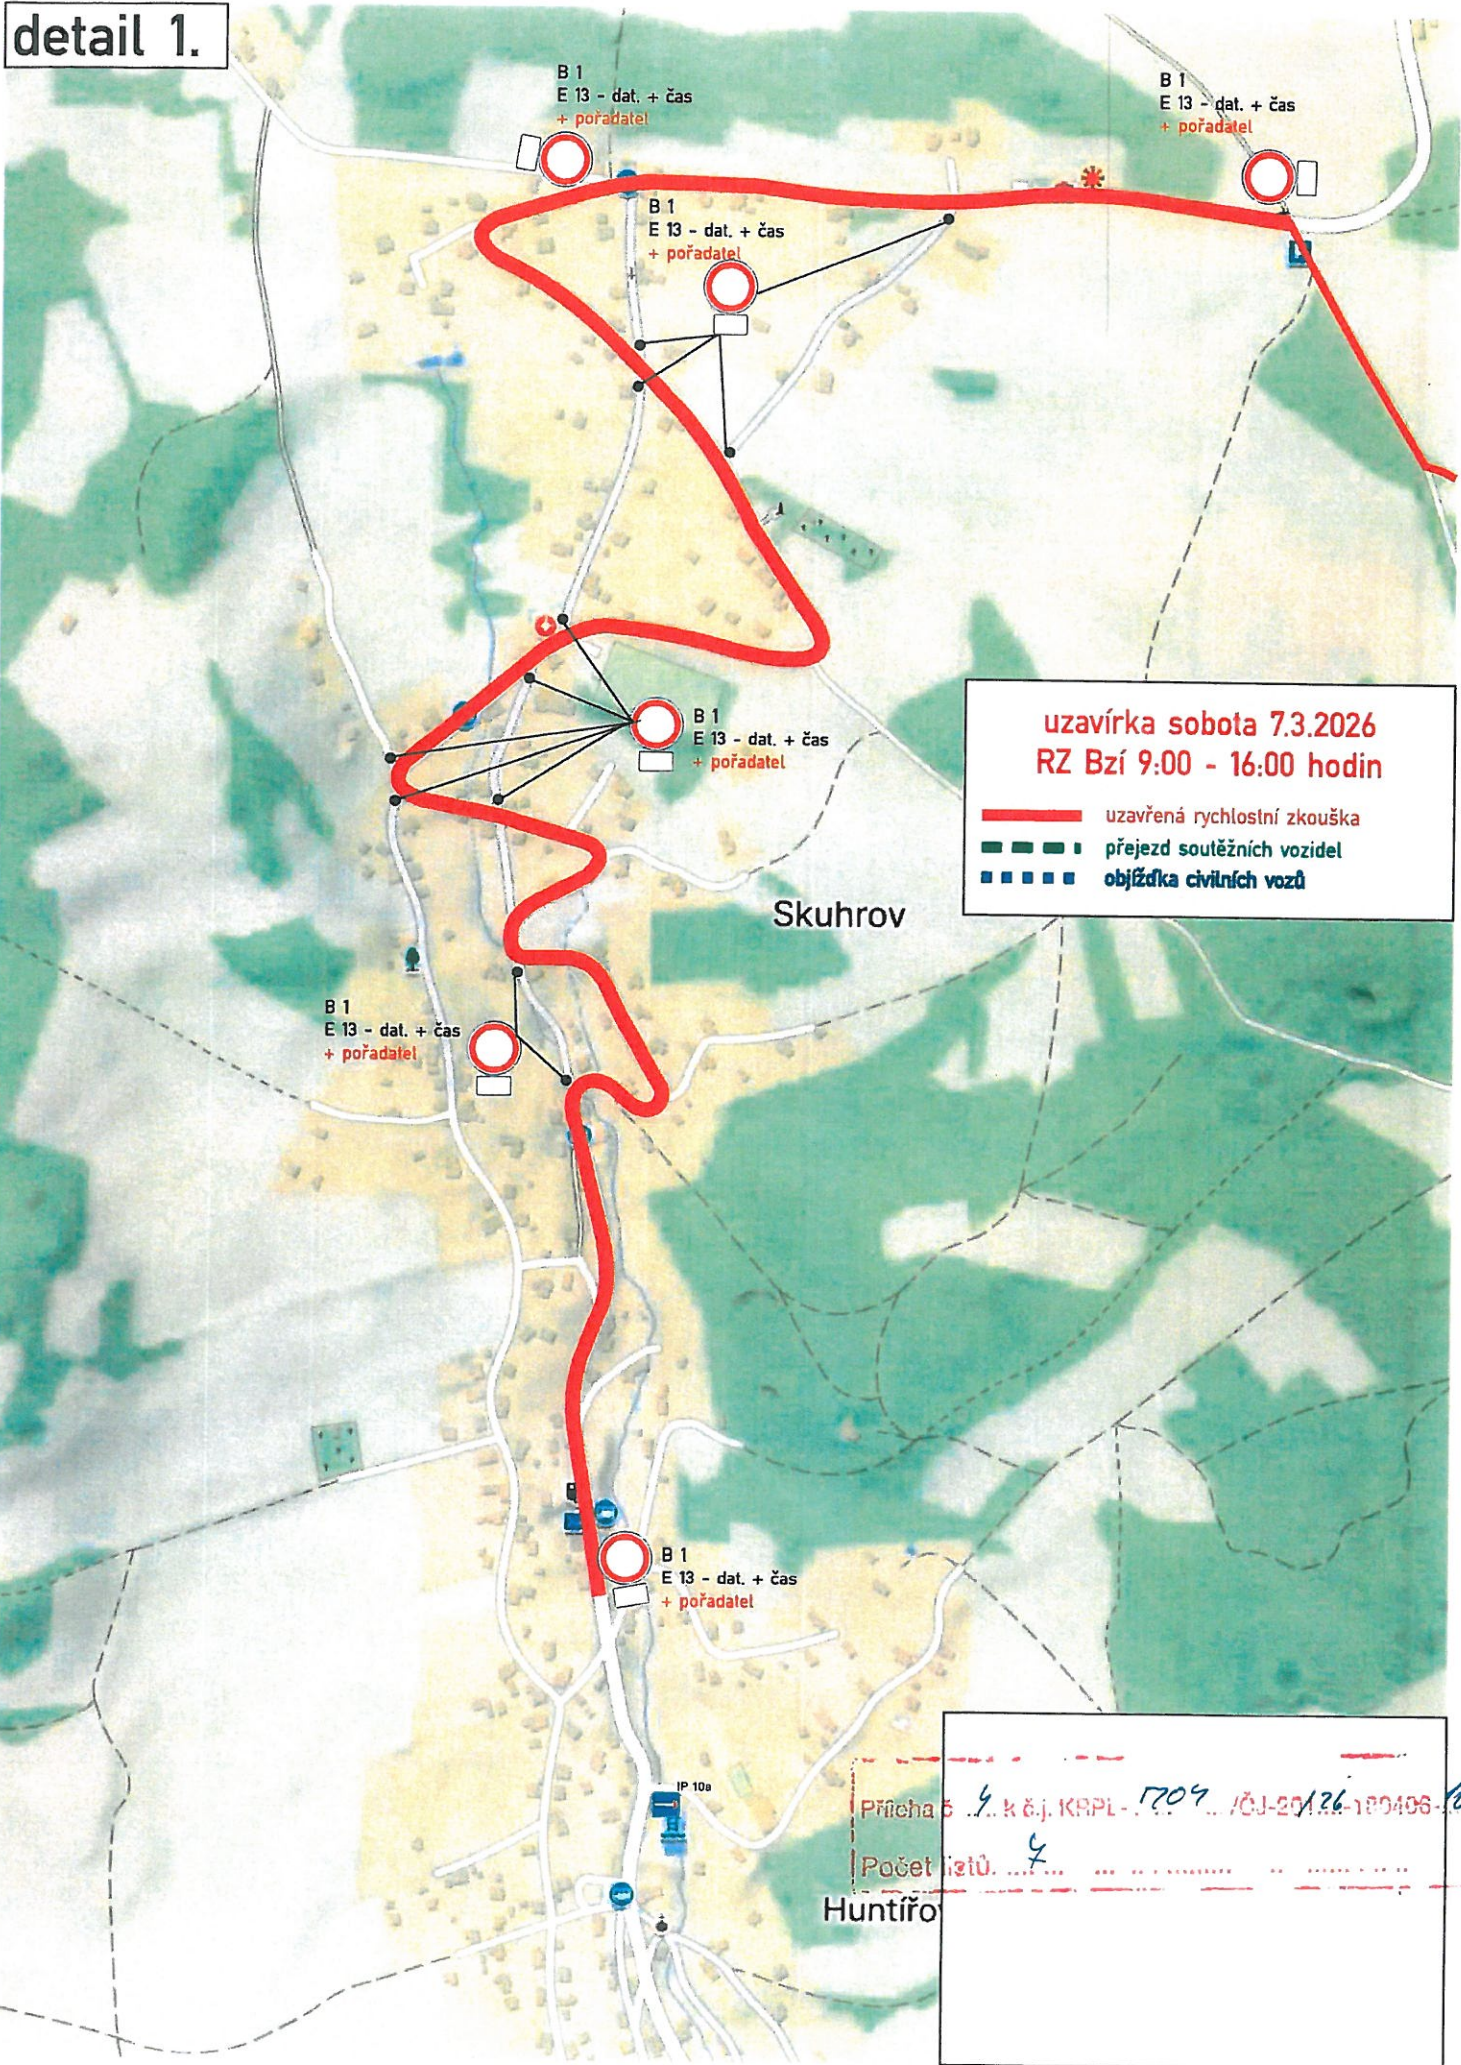

detail 1.

**uzavírka sobota 7.3.2026
RZ Bzí 9:00 - 16:00 hodin**

- uzavřená rychlostní zkouška
- - - přejezd soutěžních vozidel
- ... objížďka civilních vozů

Příčina 5 4 k č.j. KRPL-1709 / ČJ-20126-100406 / 10
Počet letů 4