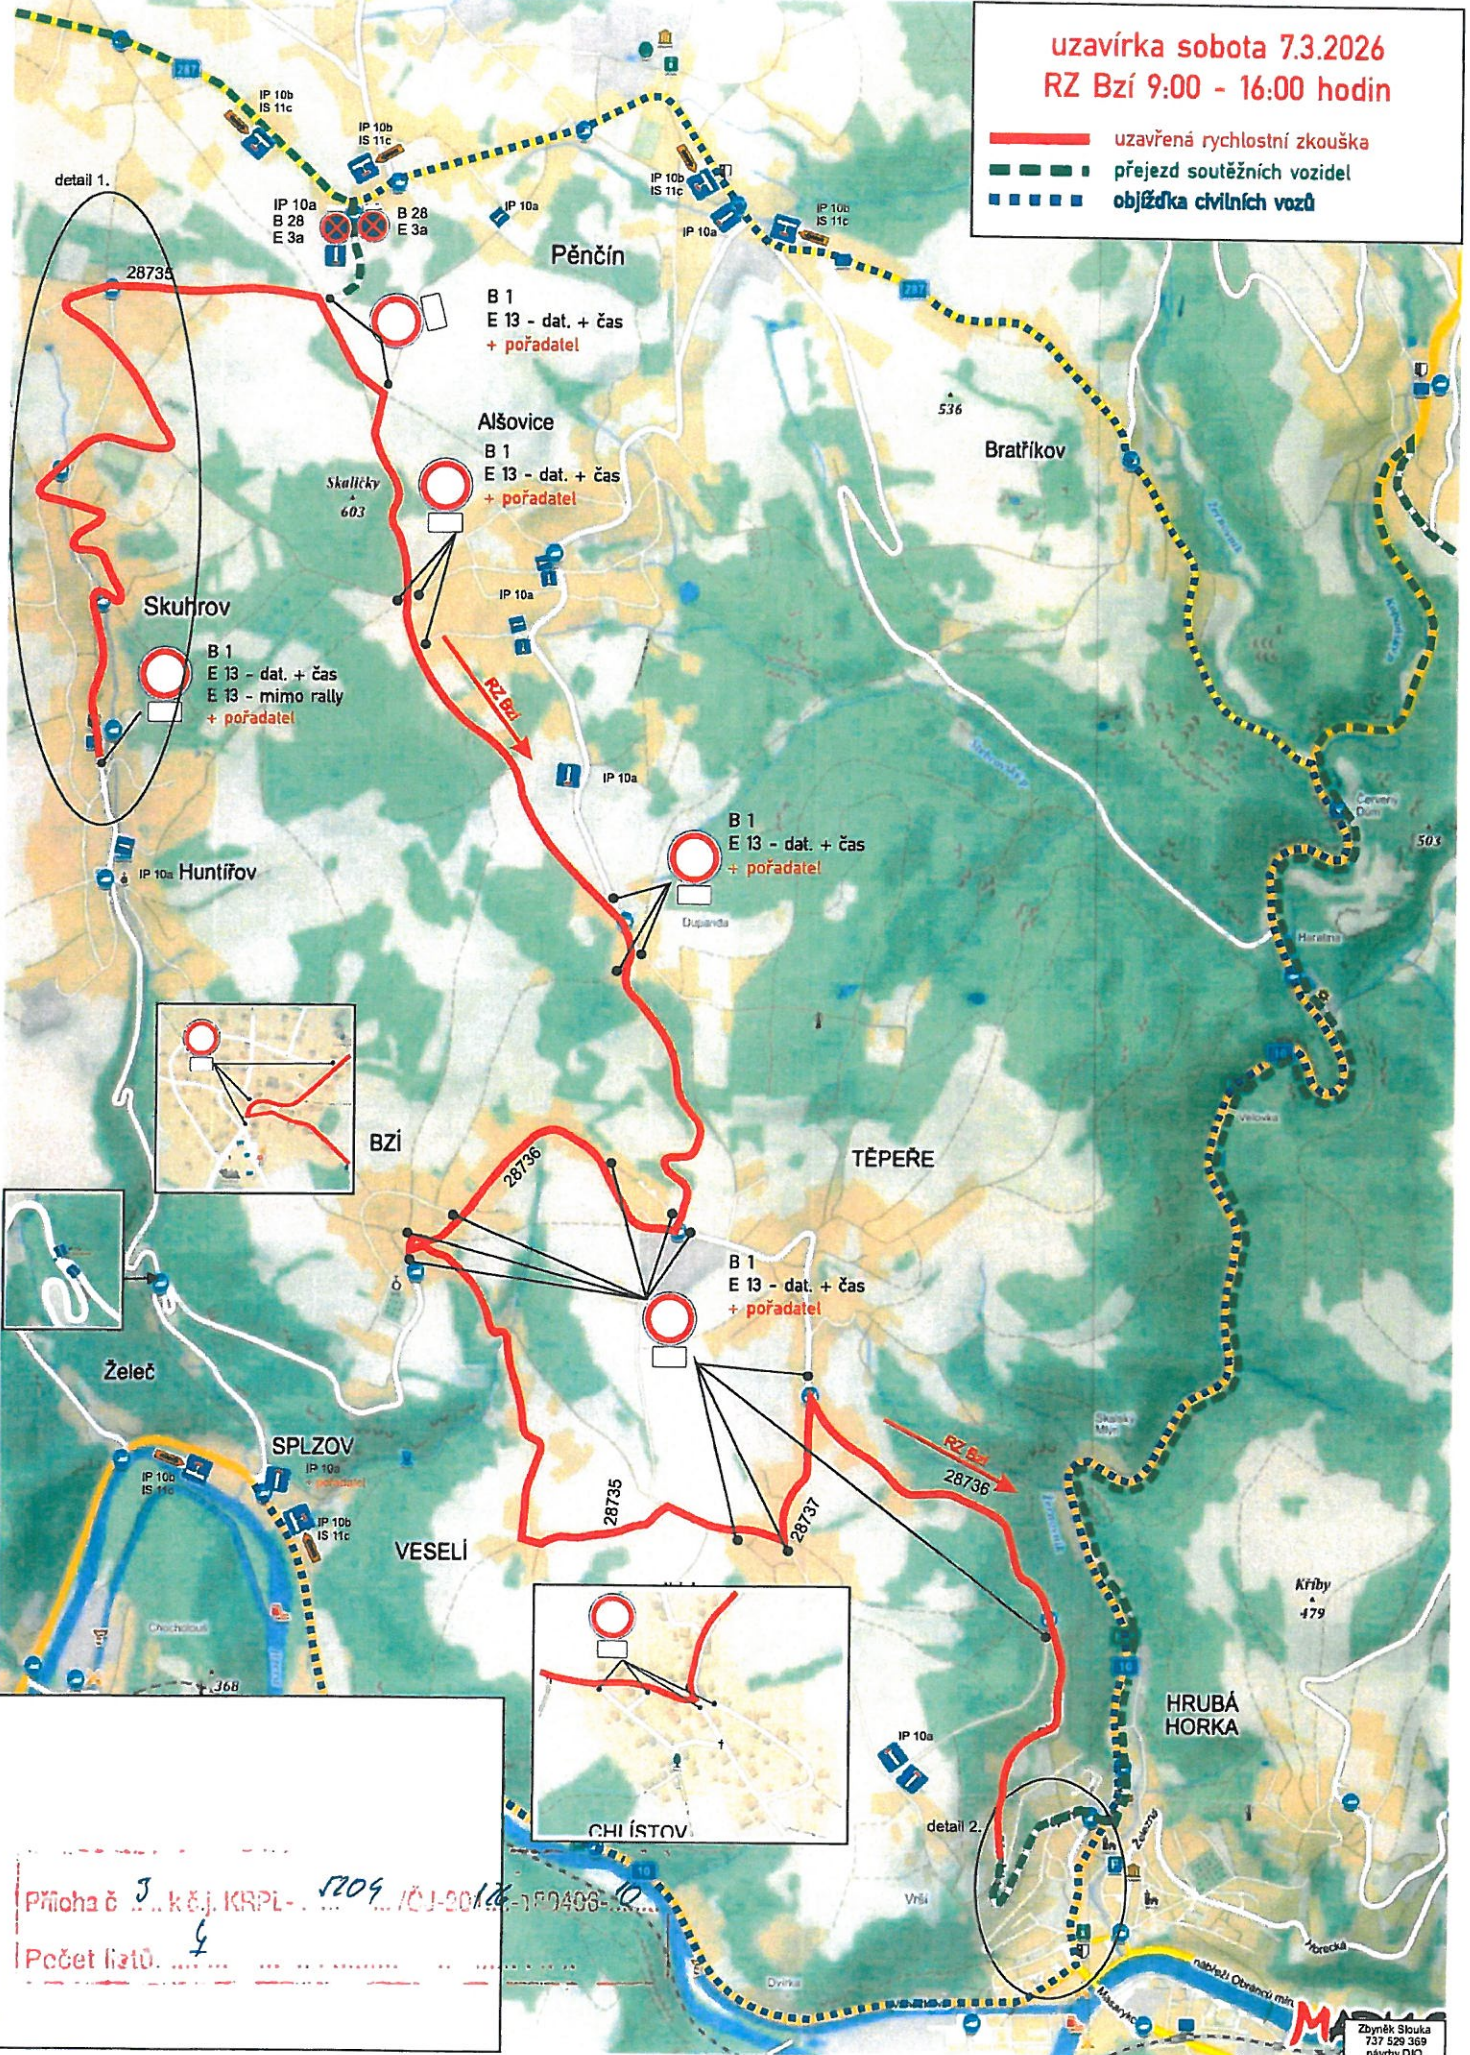

**uzavírka sobota 7.3.2026
RZ Bzí 9:00 - 16:00 hodin**

- uzavřená rychlostní zkouška
- - - přejezd soutěžních vozidel
- - - objížďka civilních vozů

Přihláška č. 3 k záj. KRPL- 2209 / 01-2016-189406-10
Počet listů. 4