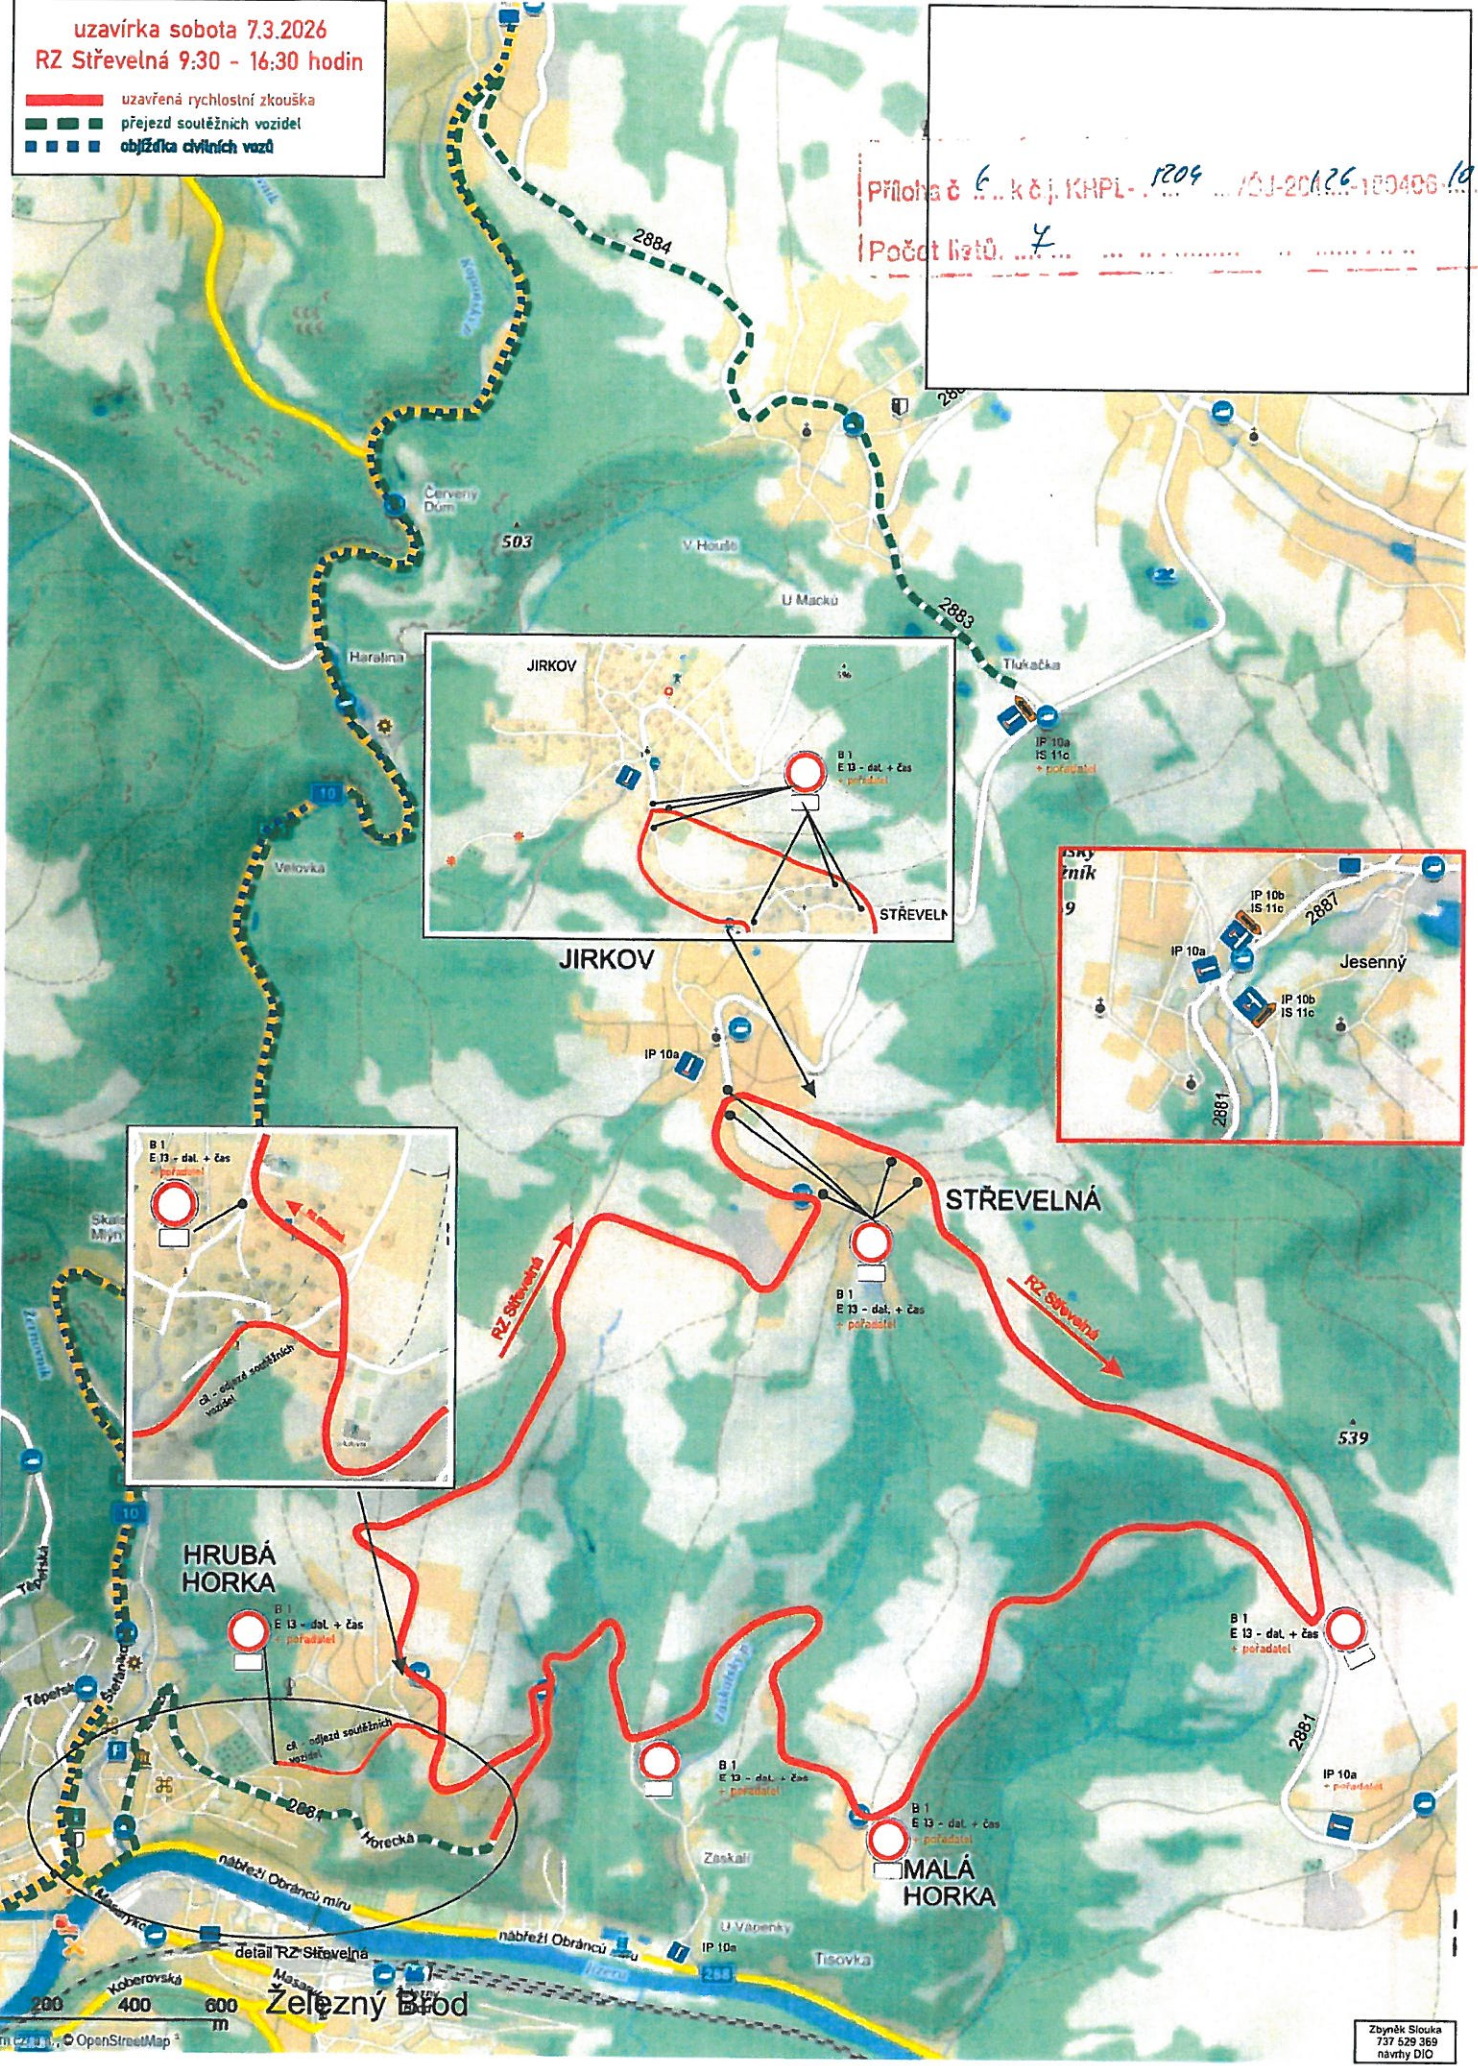

Příčina 5 4 k č.j. KRPL-1709 / ČJ-20126-100406 / 10
Počet letů 4

detail 2.

detail RZ BZÍ

uzavírka sobota 7.3.2026
RZ BZÍ 9:00 - 16:00 hodin

- uzavřená rychlostní zkouška
- přejezd soutěžních vozidel
- objížďka civilních vozů

Příchod k č.j. KHP-L 1204 15.10.16 10:00-10:10
Počet lidí: 4

uzavírka sobota 7.3.2026
RZ Střevelná 9:30 - 16:30 hodin

- uzavřená rychlostní zkouška
- - - přejezd soutěžních vozidel
- ■ ■ ■ objížďka civilních vozů

Příloha č. 6 k č. j. KNPL-1209 / SJ-2026-120406 1a
Počet listů: 7

uzavírka sobota 7.3.2026
 RZ Sřtřevelná 9:30 - 16:30 hodin

-  uzavřená rychlostní zkouška
-  přejezd soutěžních vozidel
-  objezďka chválných vozů

0 50 100 150 m
 © Swisstopic, a.s. © OpenStreetMap

Návrh tratě RZ

termín RZ Bzí 7. 3. 2026
doba uzavírky 9:00 - 16:00