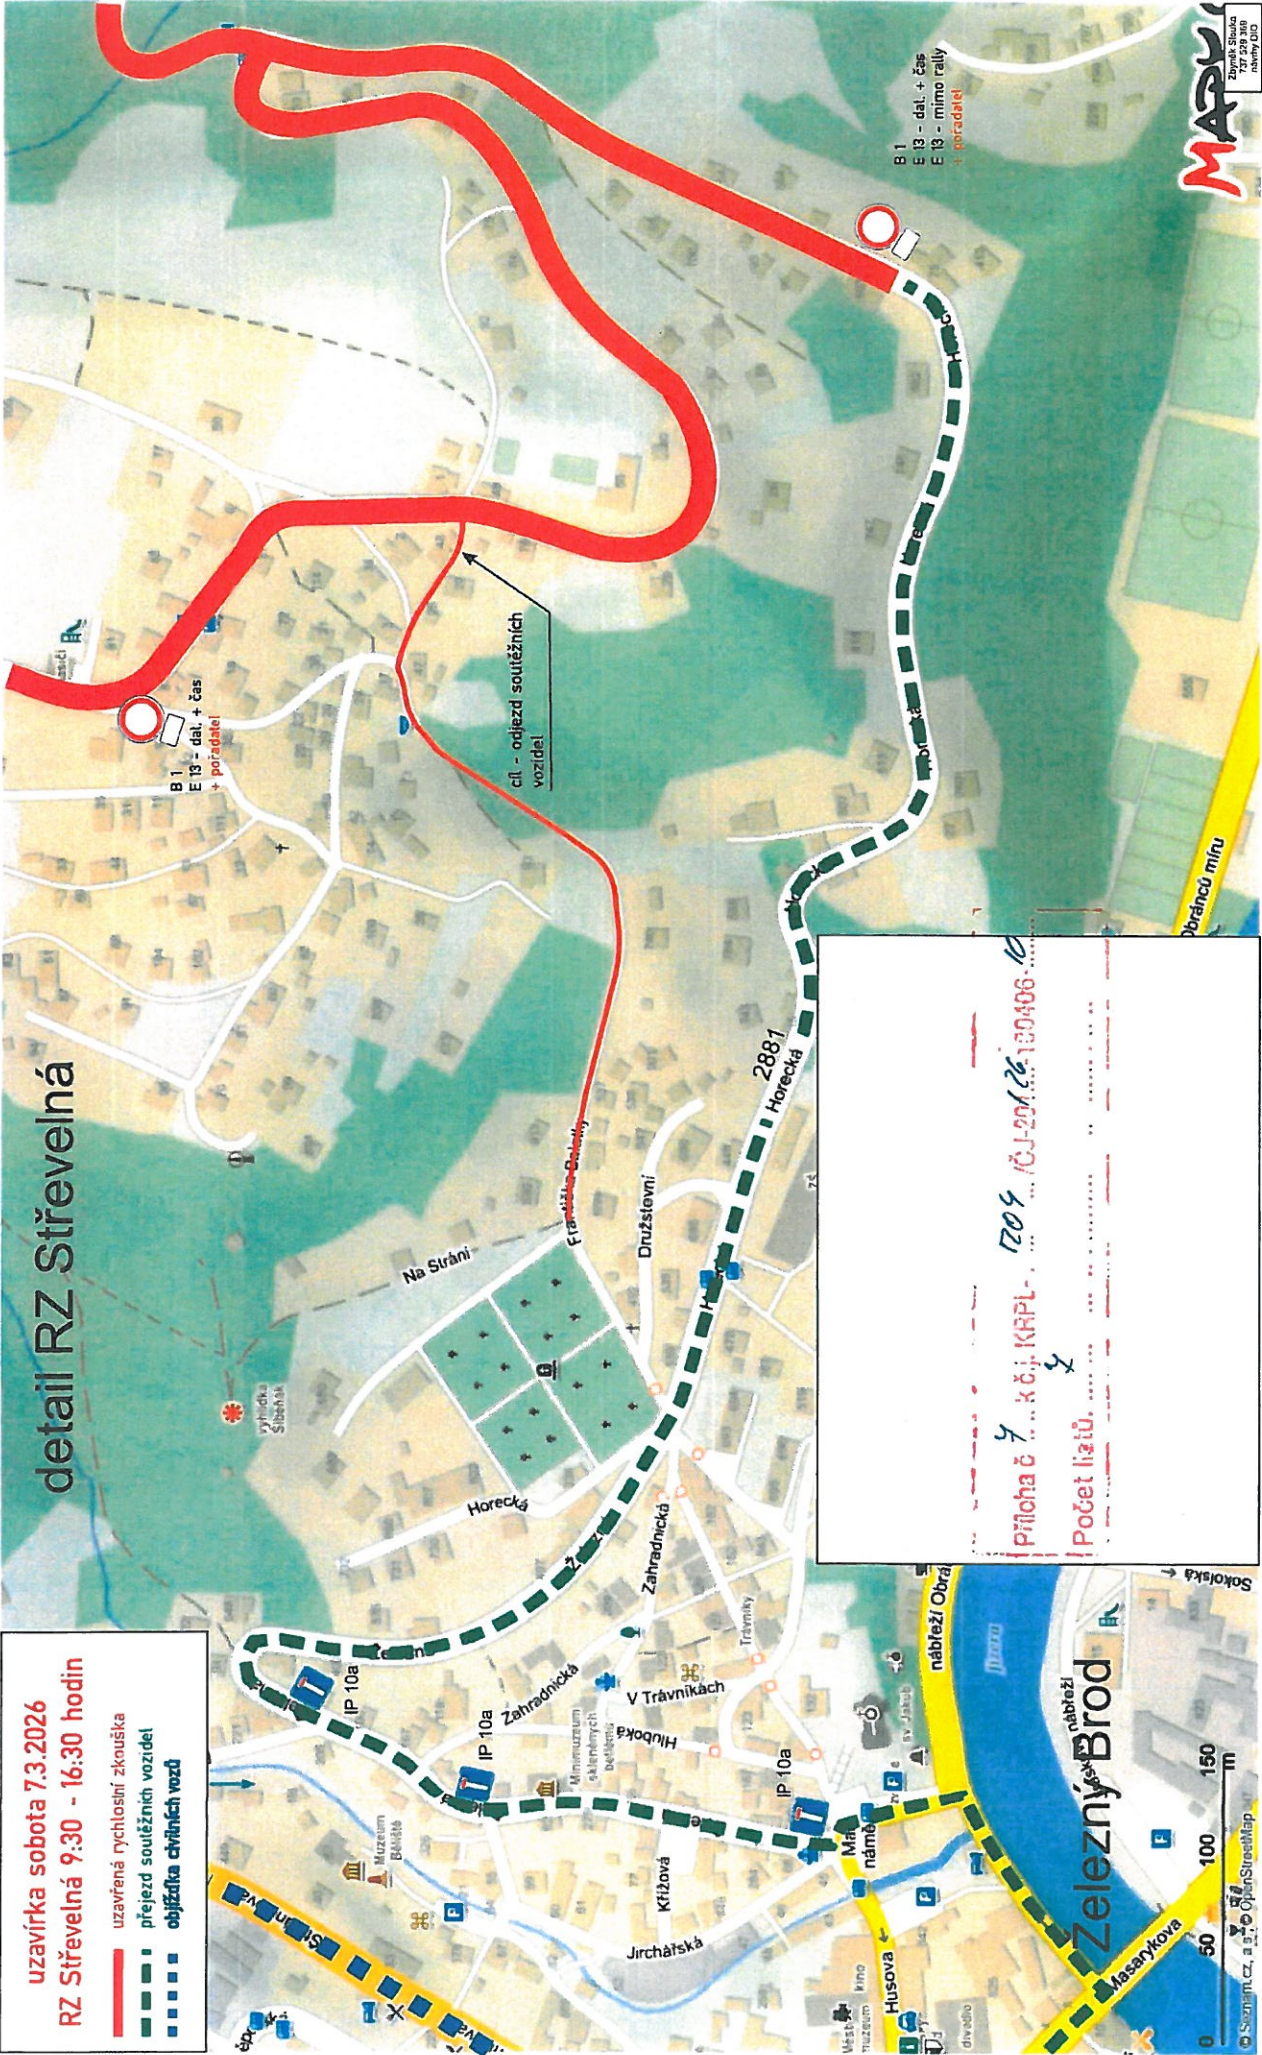

uzavírka sobota 7.3.2026
RZ Sřtřevelná 9:30 - 16:30 hodin

- uzavřená rychlostní zkouška
- přejezd soutěžních vozidel
- objezďka chválných vozů

detail RZ Sřtřevelná

B 1
E 13 - dal. + čas
+ pořadatel

cit - odjezd soutěžních vozidel

B 1
E 13 - dal. + čas
E 13 - mimo rally
+ pořadatel

Příloha č. 7 ... k č.j. KRPPL- 1209 ... /ČJ-20126.130406
Počet listů. 5

0 50 100 150 m
© Swisstopic, a.s. © OpenStreetMap