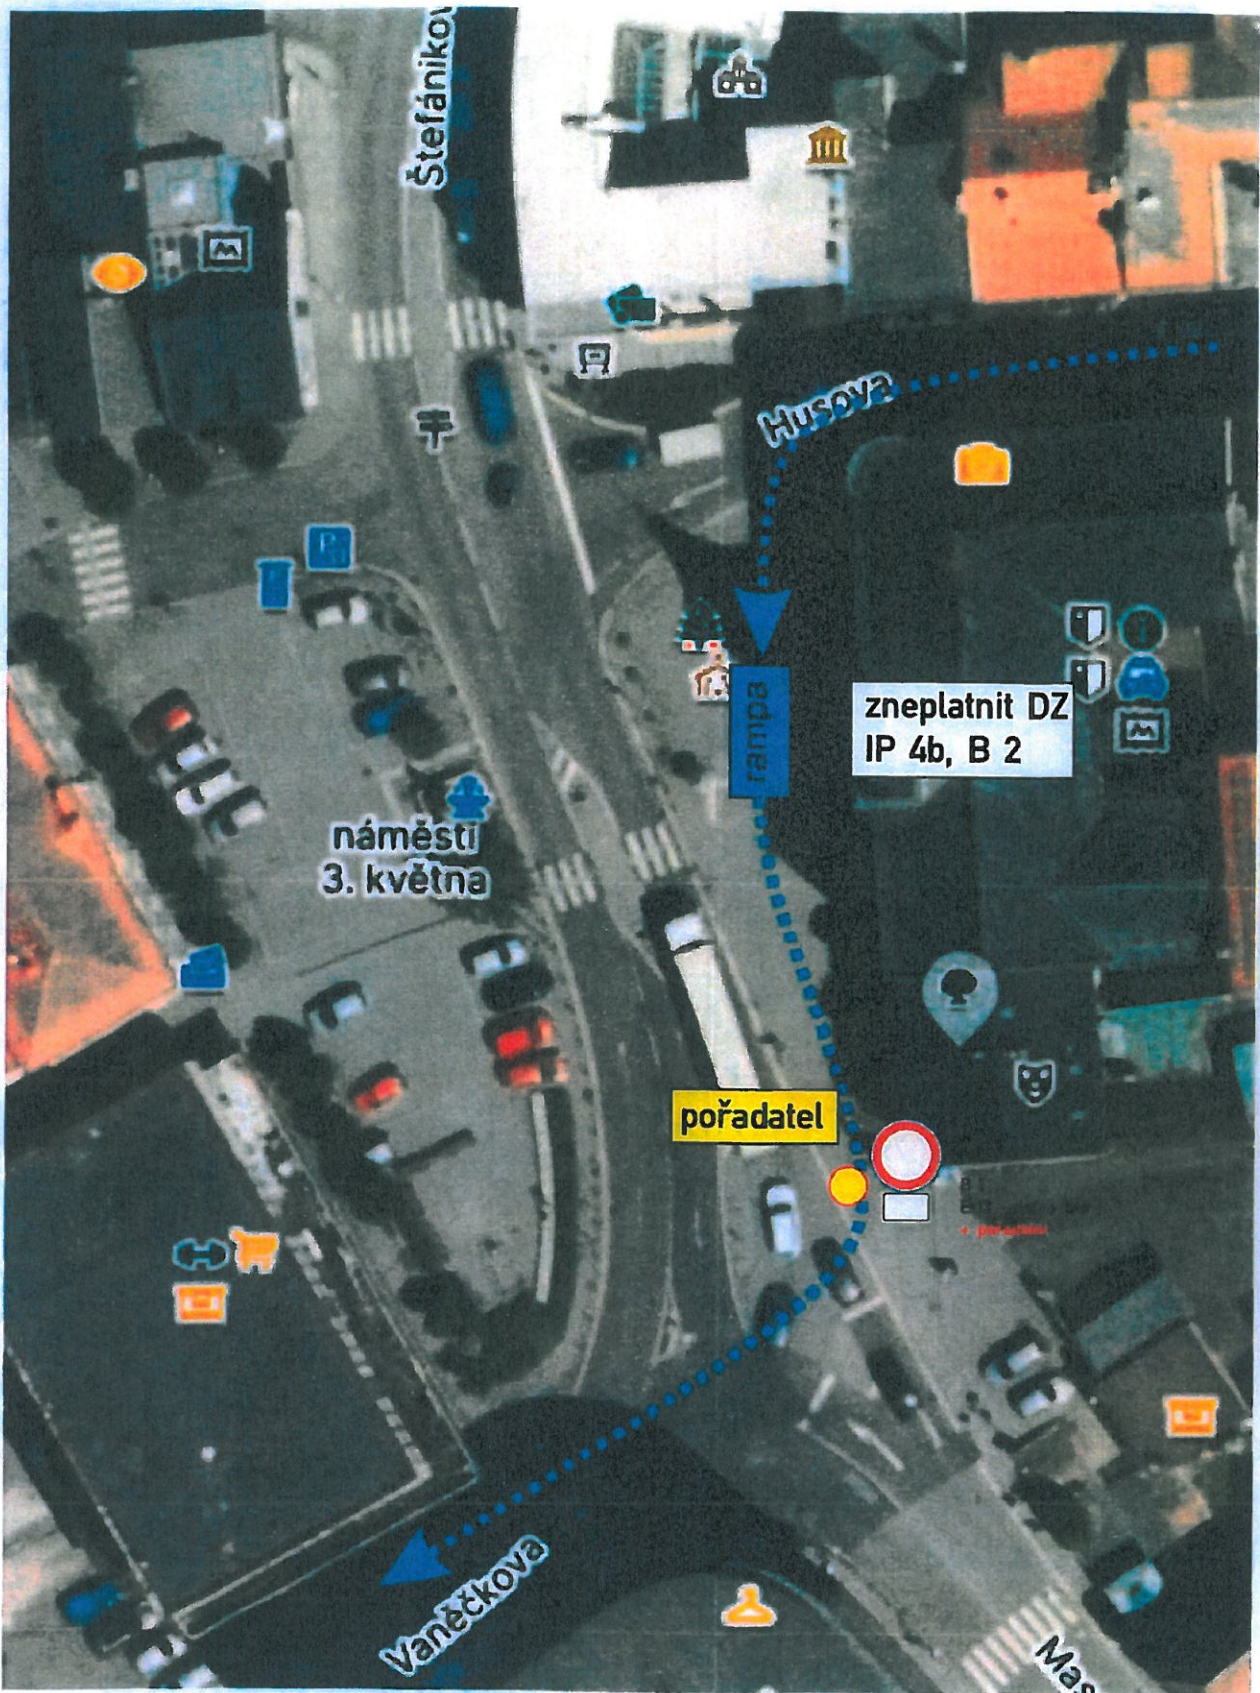

Rallye Jizera 2026 Start - cíl

Příloha č. 1 k zápisu ze schůzky 10. 12. 2024 / 10. 12. 2024 / 10. 12. 2024 / 10. 12. 2024
Počet listů: 4

Příchod z kategorie R09 10:00 - 10:30
 Počet listů 7

uzavírka sobota 7.3.2026
RZ Chloundov 8:45 - 15:30 hodin

Příchod k č.j. KHP-L 1204 15.10.16 10:00-10:10
Počet lidí: 4

uzavírka sobota 7.3.2026
RZ Střevelná 9:30 - 16:30 hodin

- uzavřená rychlostní zkouška
- - - přejezd soutěžních vozidel
- ■ ■ ■ objížďka civilních vozů

Příloha č. 6 k č. j. KNPL-1209 / SJ-2026-120406 1a
Počet listů: 7

uzavírka sobota 7.3.2026
 RZ Sřtřevelná 9:30 - 16:30 hodin

-  uzavřená rychlostní zkouška
-  přejezd soutěžních vozidel
-  objezďka chválných vozů

0 50 100 150 m
 © Swisstopic, a.s. © OpenStreetMap

Návrh tratě RZ

termín RZ Bzí 7. 3. 2026
doba uzavírky 9:00 - 16:00