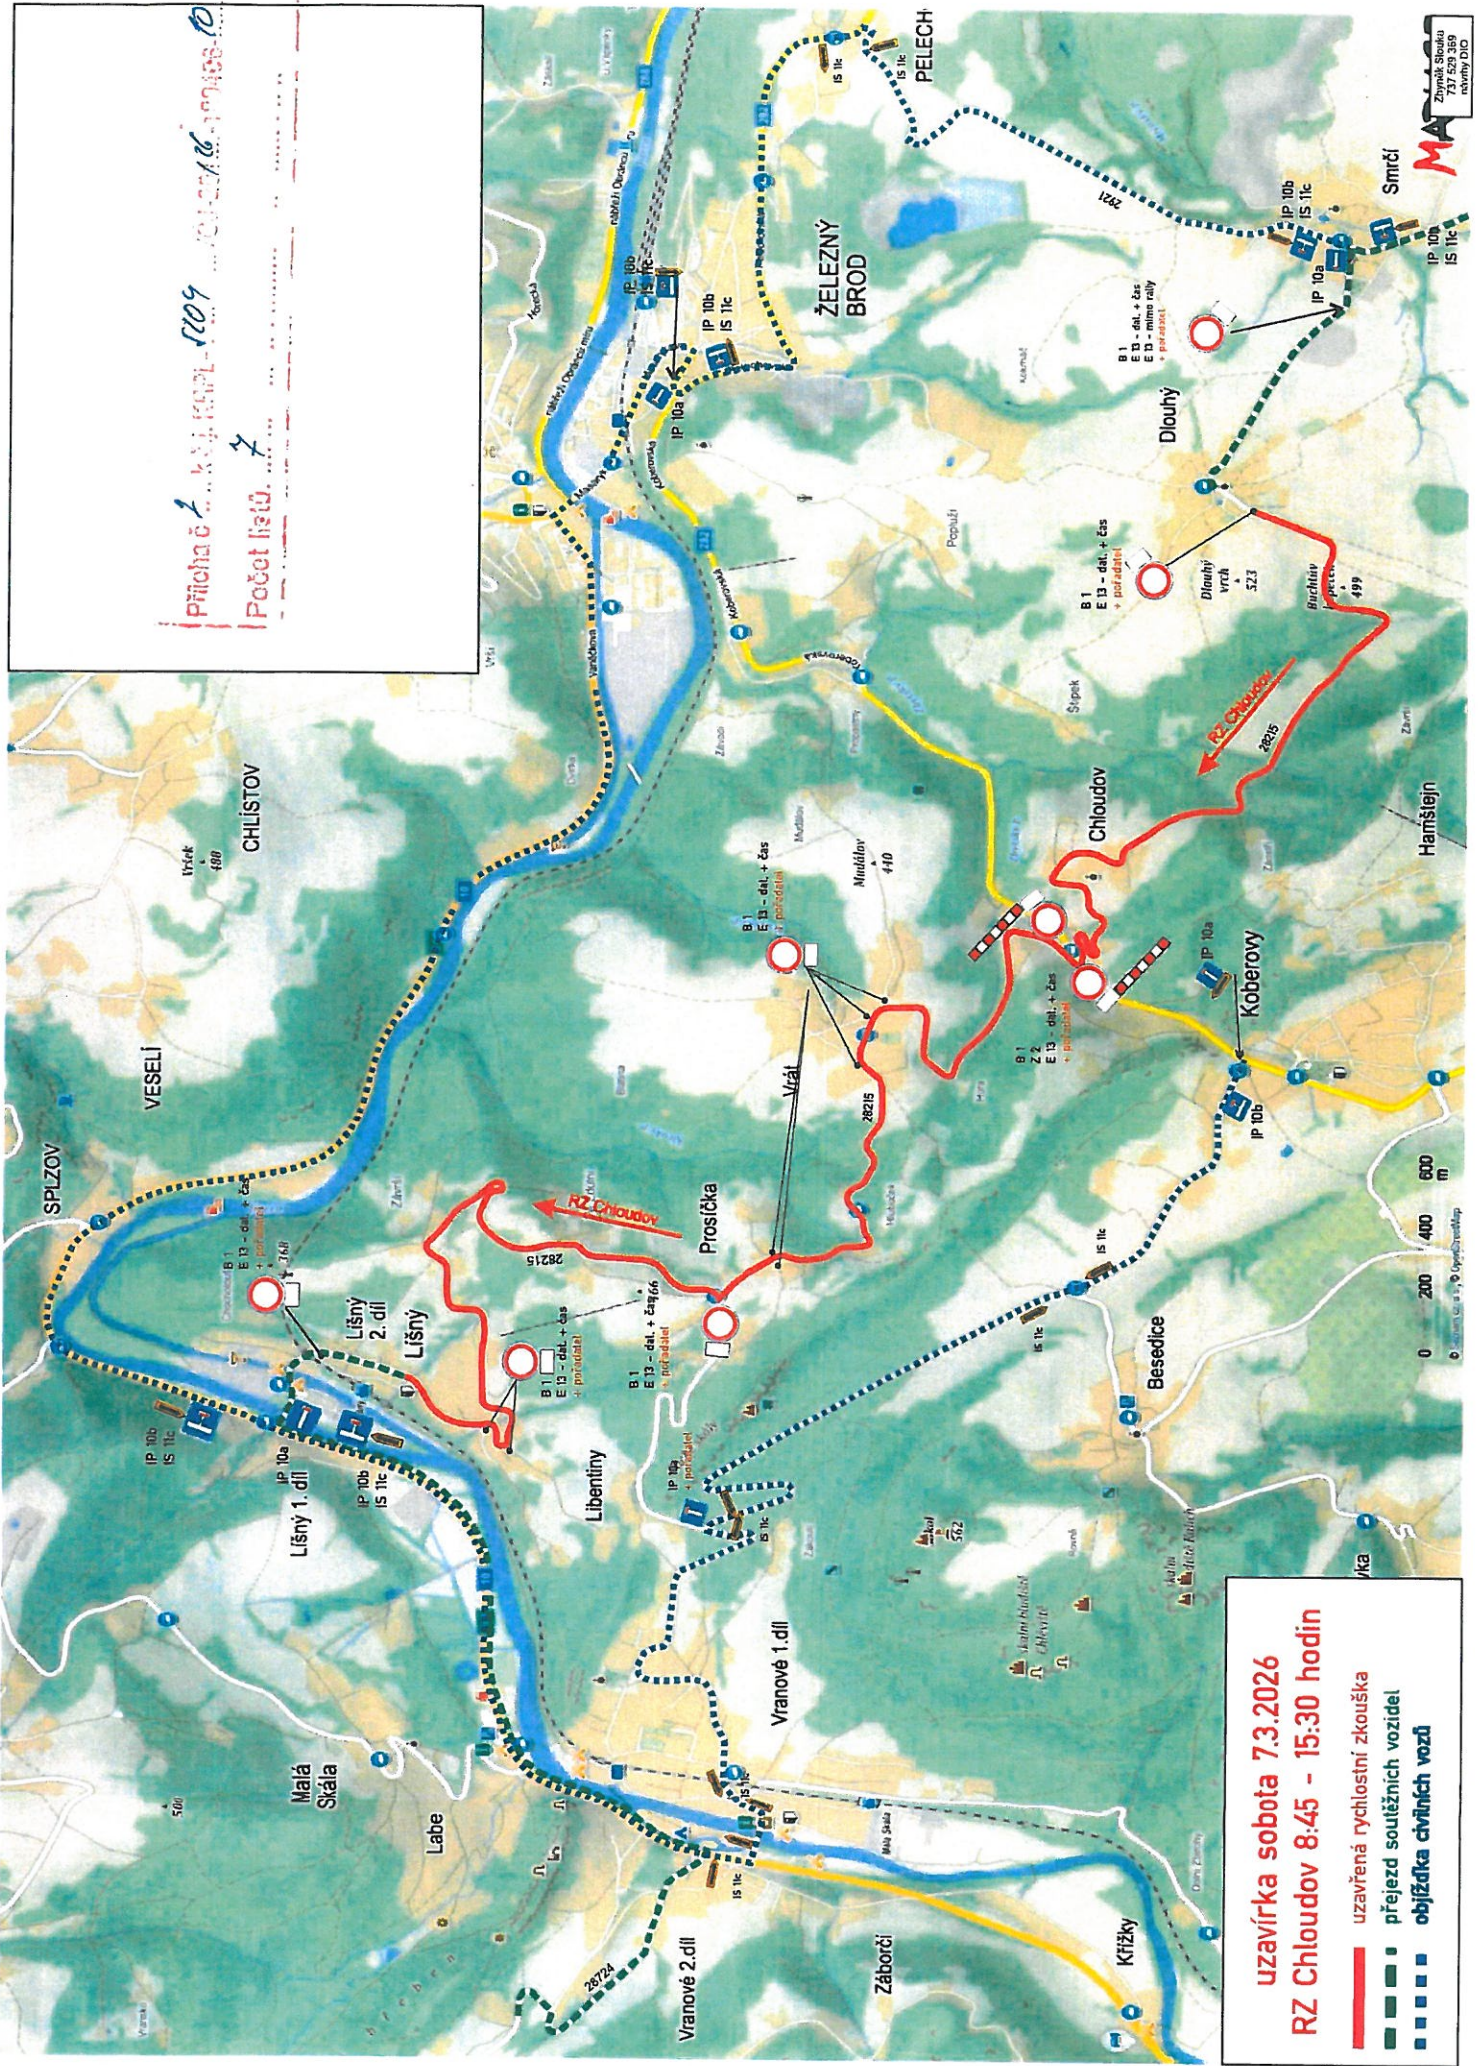

Rallye Jizera 2026 Start - cíl

Příloha č. 1 k zápisu ze schůzky 10. 12. 2024 / 10. 12. 2024 / 10. 12. 2024 / 10. 12. 2024
Počet listů: 4

Příchod z kategorie R09 10:00 - 10:30
 Počet listů 7

uzavírka sobota 7.3.2026
RZ Chloundov 8:45 - 15:30 hodin

Příchod k č.j. KHP-L 1204 15.10.16 10:00-10:10
Počet lidí: 4

uzavírka sobota 7.3.2026
RZ Střevelná 9:30 - 16:30 hodin

- uzavřená rychlostní zkouška
- - - přejezd soutěžních vozidel
- ■ ■ ■ objížďka civilních vozů

Příloha č. 6 k č. j. KNPL-1209 / SJ-2026-120406 1a
Počet listů: 7

uzavírka sobota 7.3.2026
 RZ Sřtřevelná 9:30 - 16:30 hodin

-  uzavřená rychlostní zkouška
-  přejezd soutěžních vozidel
-  objezďka chválných vozů

0 50 100 150 m
 © Swisstopic, a.s. © OpenStreetMap

Návrh tratě RZ

termín RZ Bzí 7. 3. 2026
doba uzavírky 9:00 - 16:00